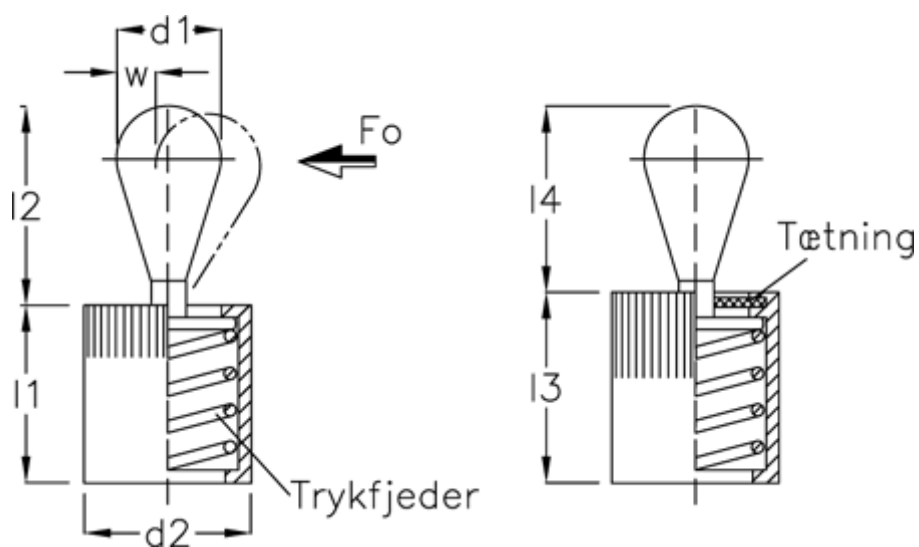

Varenummer: 20937005B
 Beskrivelse: E+G
 Vertikalt trykstykke GN 715-8-200-SB

Mål

a1	= 4.0	l3	= 14.0
a2	= 8.9	side kraft N ved l2	= 200
d1	= 8	Skruetrækker	= GN 715.1-8
d2	= 12	W	= 2.6
d3	= 12	x1	= 2.7
Indvendig sekskant	= 14	x2	= 2.10
l1	= 13		
l2	= 13.9		